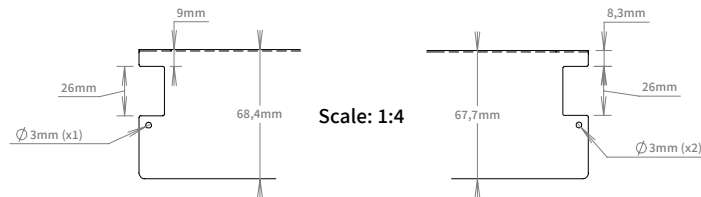

Swedstyle Cover Twin -22

Article no. 505311xxB

Scale: 1:10

Scale: 1:4

Scale: 1:4