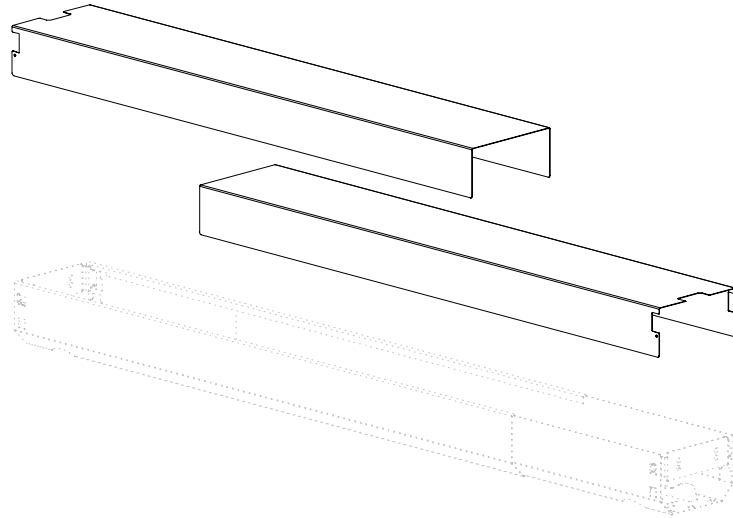

Swedstyle Cover Twin -22

Article no. 505311xxB

Scale: 1:10

Scale: 1:4

Scale: 1:4