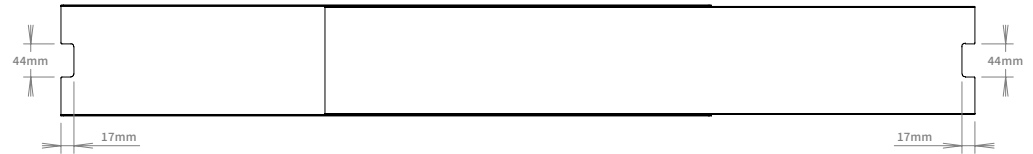

Swedstyle Cover Twin -22

Article no. 505311xxB

Scale: 1:10

Scale: 1:4

Scale: 1:4