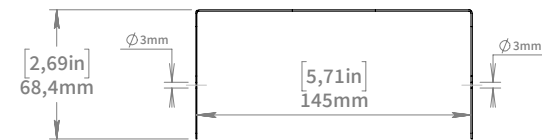

Swedstyle Cover Twin -22

Article no. 505311xxB

Scale: 1:10

Scale: 1:4

Scale: 1:4