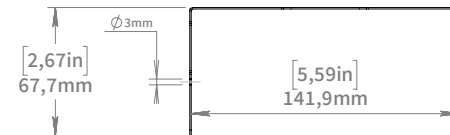

Swedstyle Cover Twin -22

Article no. 505311xxB

Scale: 1:10

Scale: 1:4

Scale: 1:4