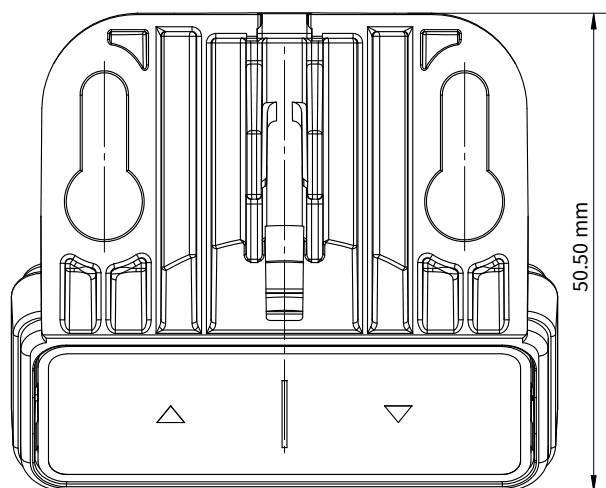

## Swedstyle MotionT

*Handkontroll med touch för styrning av höj- och sänkbara bordsstativ i toppmodernt utseende.*

Handkontroll i justerbar och kompakt modell som monteras på undersidan av skrivbordet. Toppmodernt och stilrent utseende med touchknappar för bekväm styrning av höj- och sänkbara bordsstativ.

- Kompakt modell
- Modern design
- Upp/Ner funktion
- Sköna knappar
- Touch

PRODUKT	ART. NR	FÄRG
Motion T	HAND07	Svart

## Tekniska specifikationer

Spänning	5 VDC $\pm$ 10%
Elförbrukning (genomsnitt)	50 mA
Livslängd	10 000 cykler
Kabellängd	1 800 mm ( $\pm$ 50 mm)
Mått (L x B x H)	50.5 x 57.7 x 24.4 mm
Vikt	70 g
Omgivningsförhållanden vid drift	+5 °C till +40 °C vid max. 68% relativ luftfuktighet (icke kondenserande), upp till en höjd av 2 000 meter.
Omgivningsförhållanden vid transport och lagring	-25 °C till +40 °C vid max. 68% relativ luftfuktighet (icke kondenserande). +40 °C till 60 °C vid max. 32% relativ luftfuktighet (icke kondenserande). Temperaturer över 40 °C för inte överskrida 10 timmar. Produkten måste anpassas till acceptabla driftförhållanden innan montering.
Kompatibilitet	Alla elektriskt justerbara stå- och sittstativ från Swedstyle
Klassificering	IP 20
Standarder	EMC direktiv 2014/30/EU RoHS direktiv 2011/65/EU