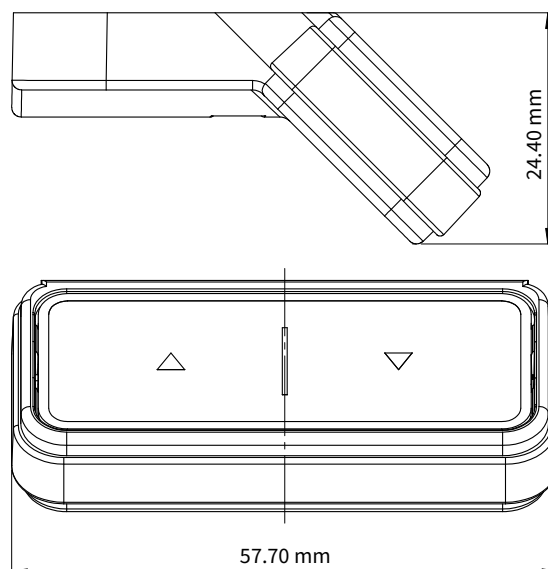

## Swedstyle MotionT

*Handkontroll med touch för styrning av höj- och sänkbara bordsstativ i toppmodernt utseende.*

Handkontroll i justerbar och kompakt modell som monteras på undersidan av skrivbordet. Toppmodernt och stilrent utseende med touchknappar för bekväm styrning av höj- och sänkbara bordsstativ.

## Tekniska specifikationer

Spänning	5 VDC $\pm$ 10%
Elförbrukning (genomsnitt)	50 mA
Livslängd	10 000 cykler
Kabellängd	1 800 mm ( $\pm$ 50 mm)
Mått (L x B x H)	50.5 x 57.7 x 24.4 mm
Vikt	70 g
Omgivningsförhållanden vid drift	+5 °C till +40 °C vid max. 68% relativ luftfuktighet (icke kondenserande), upp till en höjd av 2 000 meter.
Omgivningsförhållanden vid transport och lagring	-25 °C till +40 °C vid max. 68% relativ luftfuktighet (icke kondenserande). +40 °C till 60 °C vid max. 32% relativ luftfuktighet (icke kondenserande). Temperaturer över 40 °C för inte överskrida 10 timmar. Produkten måste anpassas till acceptabla driftförhållanden innan montering.
Kompatibilitet	Alla elektriskt justerbara stå- och sittstativ från Swedstyle
Klassificering	IP 20
Standarder	EMC direktiv 2014/30/EU RoHS direktiv 2011/65/EU