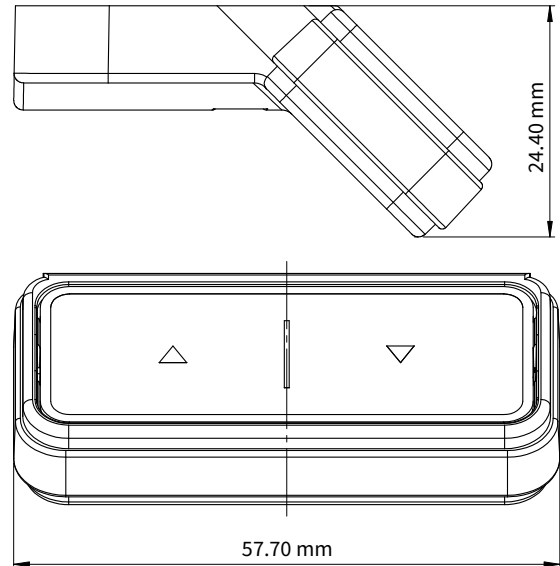

Swedstyle MotionT

Ausziehbare Handsteuerung mit moderner Optik zum Steuern von höhenverstellbaren Gestellen.

Ausziehbare, kompakte Handsteuerung, die an der Unterseite der Tischplatte montiert wird. Moderne und stilvolle Optik mit Touch-Tasten zum bequemen Steuern von höhenverstellbaren Gestellen.

- Kompaktes Modell
- Modernes Design
- Auf/Ab-Funktion
- Tolles Tastengefühl
- Touch-Tasten

PRODUKT	ART. NR	FARBE
Motion T	HAND07	Schwarz

Technische Daten

Versorgungsspannung	5 VDC \pm 10%
Stromaufnahme (Durchschnitt)	50 mA
Lebensdauer	10 000 Schaltzyklen
Cable length	1 800 mm (\pm 50 mm)
Maße (L \times B \times H)	50.5 \times 57.7 \times 24.4 mm
Weight (including cable)	70 g
Umweltbedingungen im Betrieb	+5 °C bis +40 °C bei max. 68% relativer Luftfeuchtigkeit (nicht-kondensierend), bis zu einer Höhe von 2 000 m
Umweltbedingungen bei Transport und Lagerung	-25 °C bis +40 °C bei max. 68% relativer Luftfeuchtigkeit (nicht-kondensierend). +40 °C bis +60 °C bei max. 32% relativer Luftfeuchtigkeit (nicht-kondensierend). Temperaturen über +40°C nur für die Dauer von max. 10 h. Vor der Montage muss das Produkt auf die zulässigen Betriebsbedingungen akklimatisiert werden.
Kompatibilität	Alle elektrisch höhenverstellbaren Gestelle von Swedstyle
Schutzart basierend auf IEC 60529	IP 20
Normen und Richtlinien	EMC Richtlinie 2014/30/EU RoHS Richtlinie 2011/65/EU