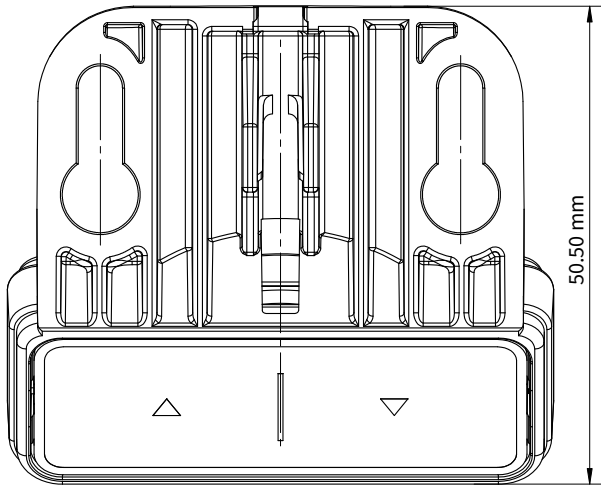

Swedstyle MotionT

Ausziehbare Handsteuerung mit moderner Optik zum Steuern von höhenverstellbaren Gestellen.

Ausziehbare, kompakte Handsteuerung, die an der Unterseite der Tischplatte montiert wird. Moderne und stilvolle Optik mit Touch-Tasten zum bequemen Steuern von höhenverstellbaren Gestellen.

- Kompaktes Modell
- Modernes Design
- Auf/Ab-Funktion
- Tolles Tastengefühl
- Touch-Tasten

PRODUKT	ART. NR	FARBE
Motion T	HAND07	Schwarz

Technische Daten

Versorgungsspannung	5 VDC \pm 10%
Stromaufnahme (Durchschnitt)	50 mA
Lebensdauer	10 000 Schaltzyklen
Cable length	1 800 mm (\pm 50 mm)
Maße (L \times B \times H)	50.5 \times 57.7 \times 24.4 mm
Weight (including cable)	70 g
Umweltbedingungen im Betrieb	+5 °C bis +40 °C bei max. 68% relativer Luftfeuchtigkeit (nicht-kondensierend), bis zu einer Höhe von 2 000 m
Umweltbedingungen bei Transport und Lagerung	-25 °C bis +40 °C bei max. 68% relativer Luftfeuchtigkeit (nicht-kondensierend). +40 °C bis +60 °C bei max. 32% relativer Luftfeuchtigkeit (nicht-kondensierend). Temperaturen über +40°C nur für die Dauer von max. 10 h. Vor der Montage muss das Produkt auf die zulässigen Betriebsbedingungen akklimatisiert werden.
Kompatibilität	Alle elektrisch höhenverstellbaren Gestelle von Swedstyle
Schutzart basierend auf IEC 60529	IP 20
Normen und Richtlinien	EMC Richtlinie 2014/30/EU RoHS Richtlinie 2011/65/EU