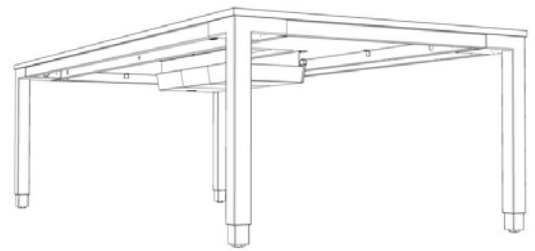

Cable Tray Conference

Swedstyle Cable Tray Conference / Creative Surface

Ett kabeldike med tre olika monteringsmöjligheter som passar till alla Swedstyles konferensbord. Kabeldiket kan skruvas fast direkt i undersidan av bordsskivan, kan hängas direkt på ramrören i bordsstativet, eller placeras i en nedfräsning på bordsskivans ovansida. Kan eftermonteras. Finns i två storlekar 400 eller 800 för att passa både stora och små konferensbord. Kombinerar flera för att uppnå önskad längd.

Creative Surface är en tillbehörsserie till Cable Tray Conference som skapar en kreativ miljö vid ditt konferensbord. Genom håltagning i bordsskivan så kan du utnyttja kabeldiket till nedsänkt förvaring. Kombinerar med olika "lock" för att passa den förvaring du önskar. Sänk ned en skål för servering eller plantera en växt som bidrar till trivsel vid mötesbordet. Varför inte placera en Qi-laddare för lättåtkomlig laddning av mobil eller ett ställ för pennor.

- Stilren och praktisk förvaring av sladdar
- Enkel åtkomst
- Passar alla bordsskivor
- Lätt att montera
- Utbyggbar
- Vinklingsbart och reglerbart i sidled
- Kan efter monteras

Skrivas direkt i undersidan av bordsskivan

Kan hängas direkt på ramrören i bordsstativet

Placeras i en nedfräsning på bordsskivans ovansida

Ger enkel åtkomst till sladdar. Hålltagning i hörnen av kabeldiket möjliggör komplettering med Swedstyle Cable Management.