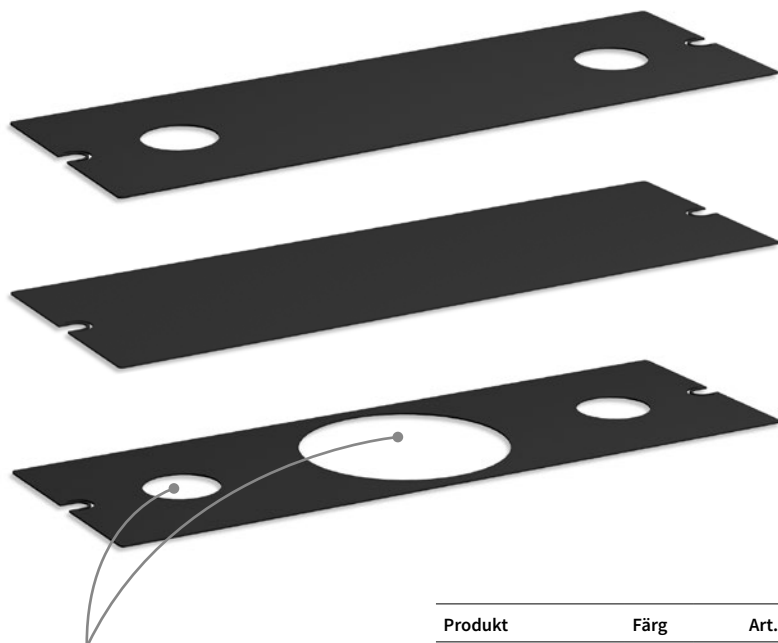

Finns i två olika storlekar och färger med olika hålbilder, 220 och 80 mm som standard.

- Skapar en kreativ miljö
- "Locken" är liksidiga och kan placeras både i mitten och på kanterna
- Passar alla bordsskivor

Produkt	Färg	Art. Nr.
Creative Surface 780	Svart	50520745B
	Vit	50520765B
Creative Surface 780/220	Svart	50520645B
	Vit	50520665B
Creative Surface 780/80x2	Svart	50520545B
	Vit	50520565B

Produkt	Färg	Art. Nr.
Creative Surface 260	Svart	50520445B
	Vit	50520465B
Creative Surface 260/220	Svart	50520345B
	Vit	50520365B
Creative Surface 269/80	Svart	50520245B
	Vit	50520265B