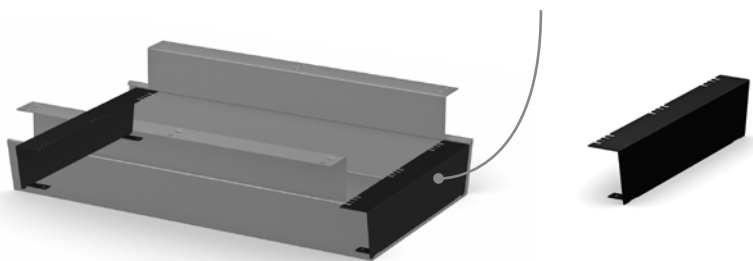

Cable Tray Conference

Swedstyle Cable Tray Conference / Creative Surface

Ett kabeldike med tre olika monteringsmöjligheter som passar till alla Swedstyles konferensbord. Kabeldiket kan skruvas fast direkt i undersidan av bordsskivan, kan hängas direkt på ramrören i bordsstativet, eller placeras i en nedfräsning på bordsskivans ovansida. Kan eftermonteras. Finns i två storlekar 400 eller 800 för att passa både stora och små konferensbord. Kombinerar flera för att uppnå önskad längd.

- Stilren och praktisk förvaring av sladdar
- Enkel åtkomst
- Passar alla bordsskivor
- Lätt att montera
- Utbyggbar
- Vinklingsbart och reglerbart i sidled
- Kan efter monteras

Skrivas direkt i undersidan av bordsskivan

Kan hängas direkt på ramrören i bordsstativet

Placeras i en nedfräsning på bordsskivans ovansida

Ger enkel åtkomst till sladdar. Hålltagning i hörnen av kabeldiket möjliggör komplettering med Swedstyle Cable Management.

Produkt	Färg	Art. Nr.
Cable Tray 400	Svart	50520145B
	Vit	50520165B
Cable Tray 800	Svart	50520045B
	Vit	50520065B
Side Cover Conference	Svart	50520845B
	Vit	50520865B

Komplettera med Creative Side Cover för att täcka insyn i kabeldiket från sidorna.