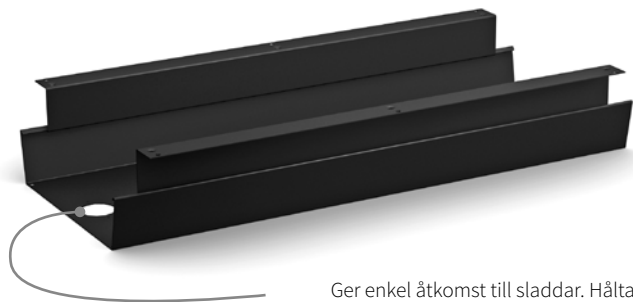

Cable Tray Conference

Swedstyle Cable Tray Conference / Creative Surface

Ett kabeldike med tre olika monteringsmöjligheter som passar till alla Swedstyles konferensbord. Kabeldiket kan skruvas fast direkt i undersidan av bordsskivan, kan hängas direkt på ramrören i bordsstativet, eller placeras i en nedfräsning på bordsskivans ovansida. Kan eftermonteras. Finns i två storlekar 400 eller 800 för att passa både stora och små konferensbord. Kombinerar flera för att uppnå önskad längd.

Creative Surface är en tillbehörsserie till Cable Tray Conference som skapar en kreativ miljö vid ditt konferensbord. Genom håltagning i bordsskivan så kan du utnyttja kabeldiket till nedsänkt förvaring. Kombinerar med olika "lock" för att passa den förvaring du önskar. Sänk ned en skål för servering eller plantera en växt som bidrar till trivsel vid mötesbordet. Varför inte placera en Qi-laddare för lättåtkomlig laddning av mobil eller ett ställ för pennor.

- Stilren och praktisk förvaring av sladdar
- Enkel åtkomst
- Passar alla bordsskivor
- Lätt att montera
- Utbyggbar
- Vinklingsbart och reglerbart i sidled
- Kan efter monteras

Skrivas direkt i undersidan av bordsskivan

Kan hängas direkt på ramrören i bordsstativet

Placeras i en nedfräsning på bordsskivans ovansida

Ger enkel åtkomst till sladdar. Hålltagning i hörnen av kabeldiket möjliggör komplettering med Swedstyle Cable Management.