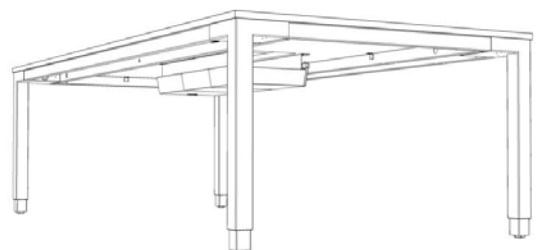

Cable Tray Conference

Swedstyle Cable Tray Conference / Creative Surface

Ett kabeldike med tre olika monteringsmöjligheter som passar till alla Swedstyles konferensbord. Kabeldiket kan skruvas fast direkt i undersidan av bordsskivan, kan hängas direkt på ramrören i bordsstativet, eller placeras i en nedfräsning på bordsskivans ovansida. Kan eftermonteras. Finns i två storlekar 400 eller 800 för att passa både stora och små konferensbord. Kombinerar flera för att uppnå önskad längd.

Creative Surface är en tillbehörsserie till Cable Tray Conference som skapar en kreativ miljö vid ditt konferensbord. Genom håltagning i bordsskivan så kan du utnyttja kabeldiket till nedsänkt förvaring. Kombinerar med olika "lock" för att passa den förvaring du önskar. Sänk ned en skål för servering eller plantera en växt som bidrar till trivsel vid mötesbordet. Varför inte placera en Qi-laddare för lättåtkomlig laddning av mobil eller ett ställ för pennor.

- Stilren och praktisk förvaring av sladdar
- Enkel åtkomst
- Passar alla bordsskivor
- Lätt att montera
- Utbyggbar
- Vinklingsbart och reglerbart i sidled
- Kan efter monteras

Skrivas direkt i undersidan av bordsskivan

Kan hängas direkt på ramrören i bordsstativet

Placeras i en nedfräsning på bordsskivans ovansida

Ger enkel åtkomst till sladdar. Hålltagning i hörnen av kabeldiket möjliggör komplettering med Swedstyle Cable Management.