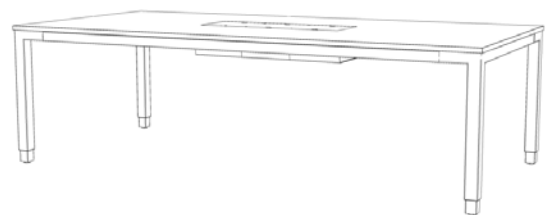

Cable Tray Conference

Swedstyle Cable Tray Conference / Creative Surface

Ett kabeldike med tre olika monteringsmöjligheter som passar till alla Swedstyles konferensbord. Kabeldiket kan skruvas fast direkt i undersidan av bordsskivan, kan hängas direkt på ramrören i bordsstativet, eller placeras i en nedfräsning på bordsskivans ovansida. Kan eftermonteras. Finns i två storlekar 400 eller 800 för att passa både stora och små konferensbord. Kombinerar flera för att uppnå önskad längd.

Creative Surface är en tillbehörsserie till Cable Tray Conference som skapar en kreativ miljö vid ditt konferensbord. Genom håltagning i bordsskivan så kan du utnyttja kabeldiket till nedsänkt förvaring. Kombinerar med olika "lock" för att passa den förvaring du önskar. Sänk ned en skål för servering eller plantera en växt som bidrar till trivsel vid mötesbordet. Varför inte placera en Qi-laddare för lättåtkomlig laddning av mobil eller ett ställ för pennor.

- Stilren och praktisk förvaring av sladdar
- Enkel åtkomst
- Passar alla bordsskivor
- Lätt att montera
- Utbyggbar
- Vinklingsbart och reglerbart i sidled
- Kan efter monteras

Skrivas direkt i undersidan av bordsskivan

Kan hängas direkt på ramrören i bordsstativet

Placeras i en nedfräsning på bordsskivans ovansida

Ger enkel åtkomst till sladdar. Hålltagning i hörnen av kabeldiket möjliggör komplettering med Swedstyle Cable Management.